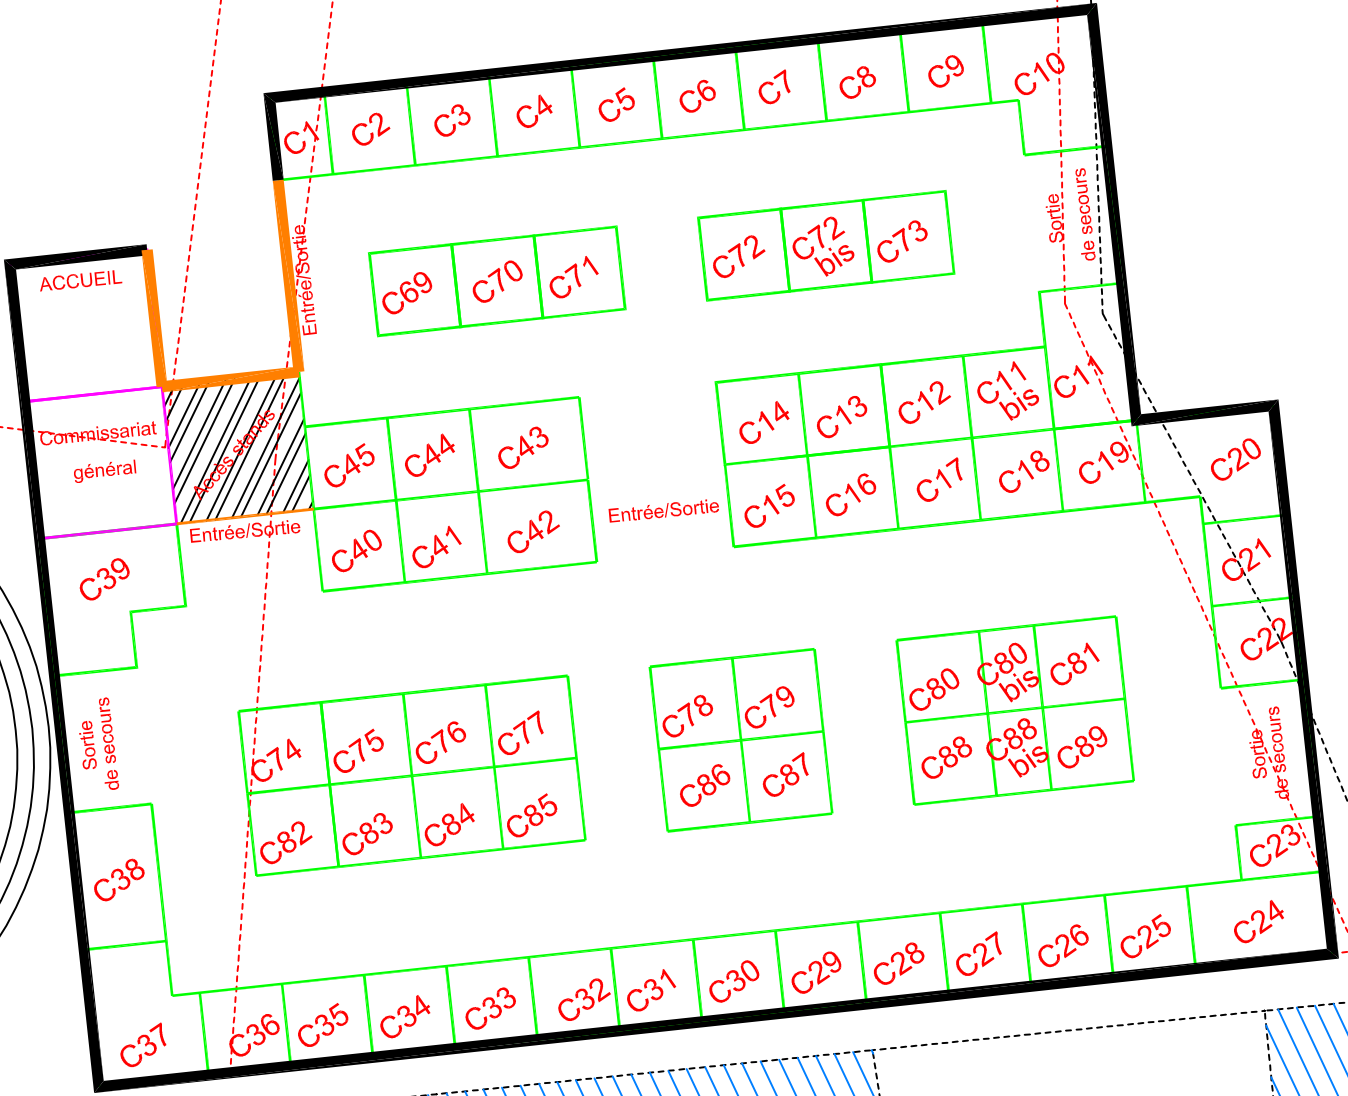

ZONE DE

ACCES PARKING

SORTIE PARKING

ACCES EXPOSITION

CHAP CONF

RESTAURATION

Escalier vers stands extérieurs

ACCES PARKING

CHAPITEAU CONFERENCE 10x15

SORTIE VERS STANDS EXTERIEURS

ACCUEIL

Commissariat général

Accès stands

Entrée/Sortie

Entrée/Sortie

Entrée/Sortie

Sortie de secours

Sortie de secours

Sortie de secours

RESTAURATION

Escalier vers stands extérieurs