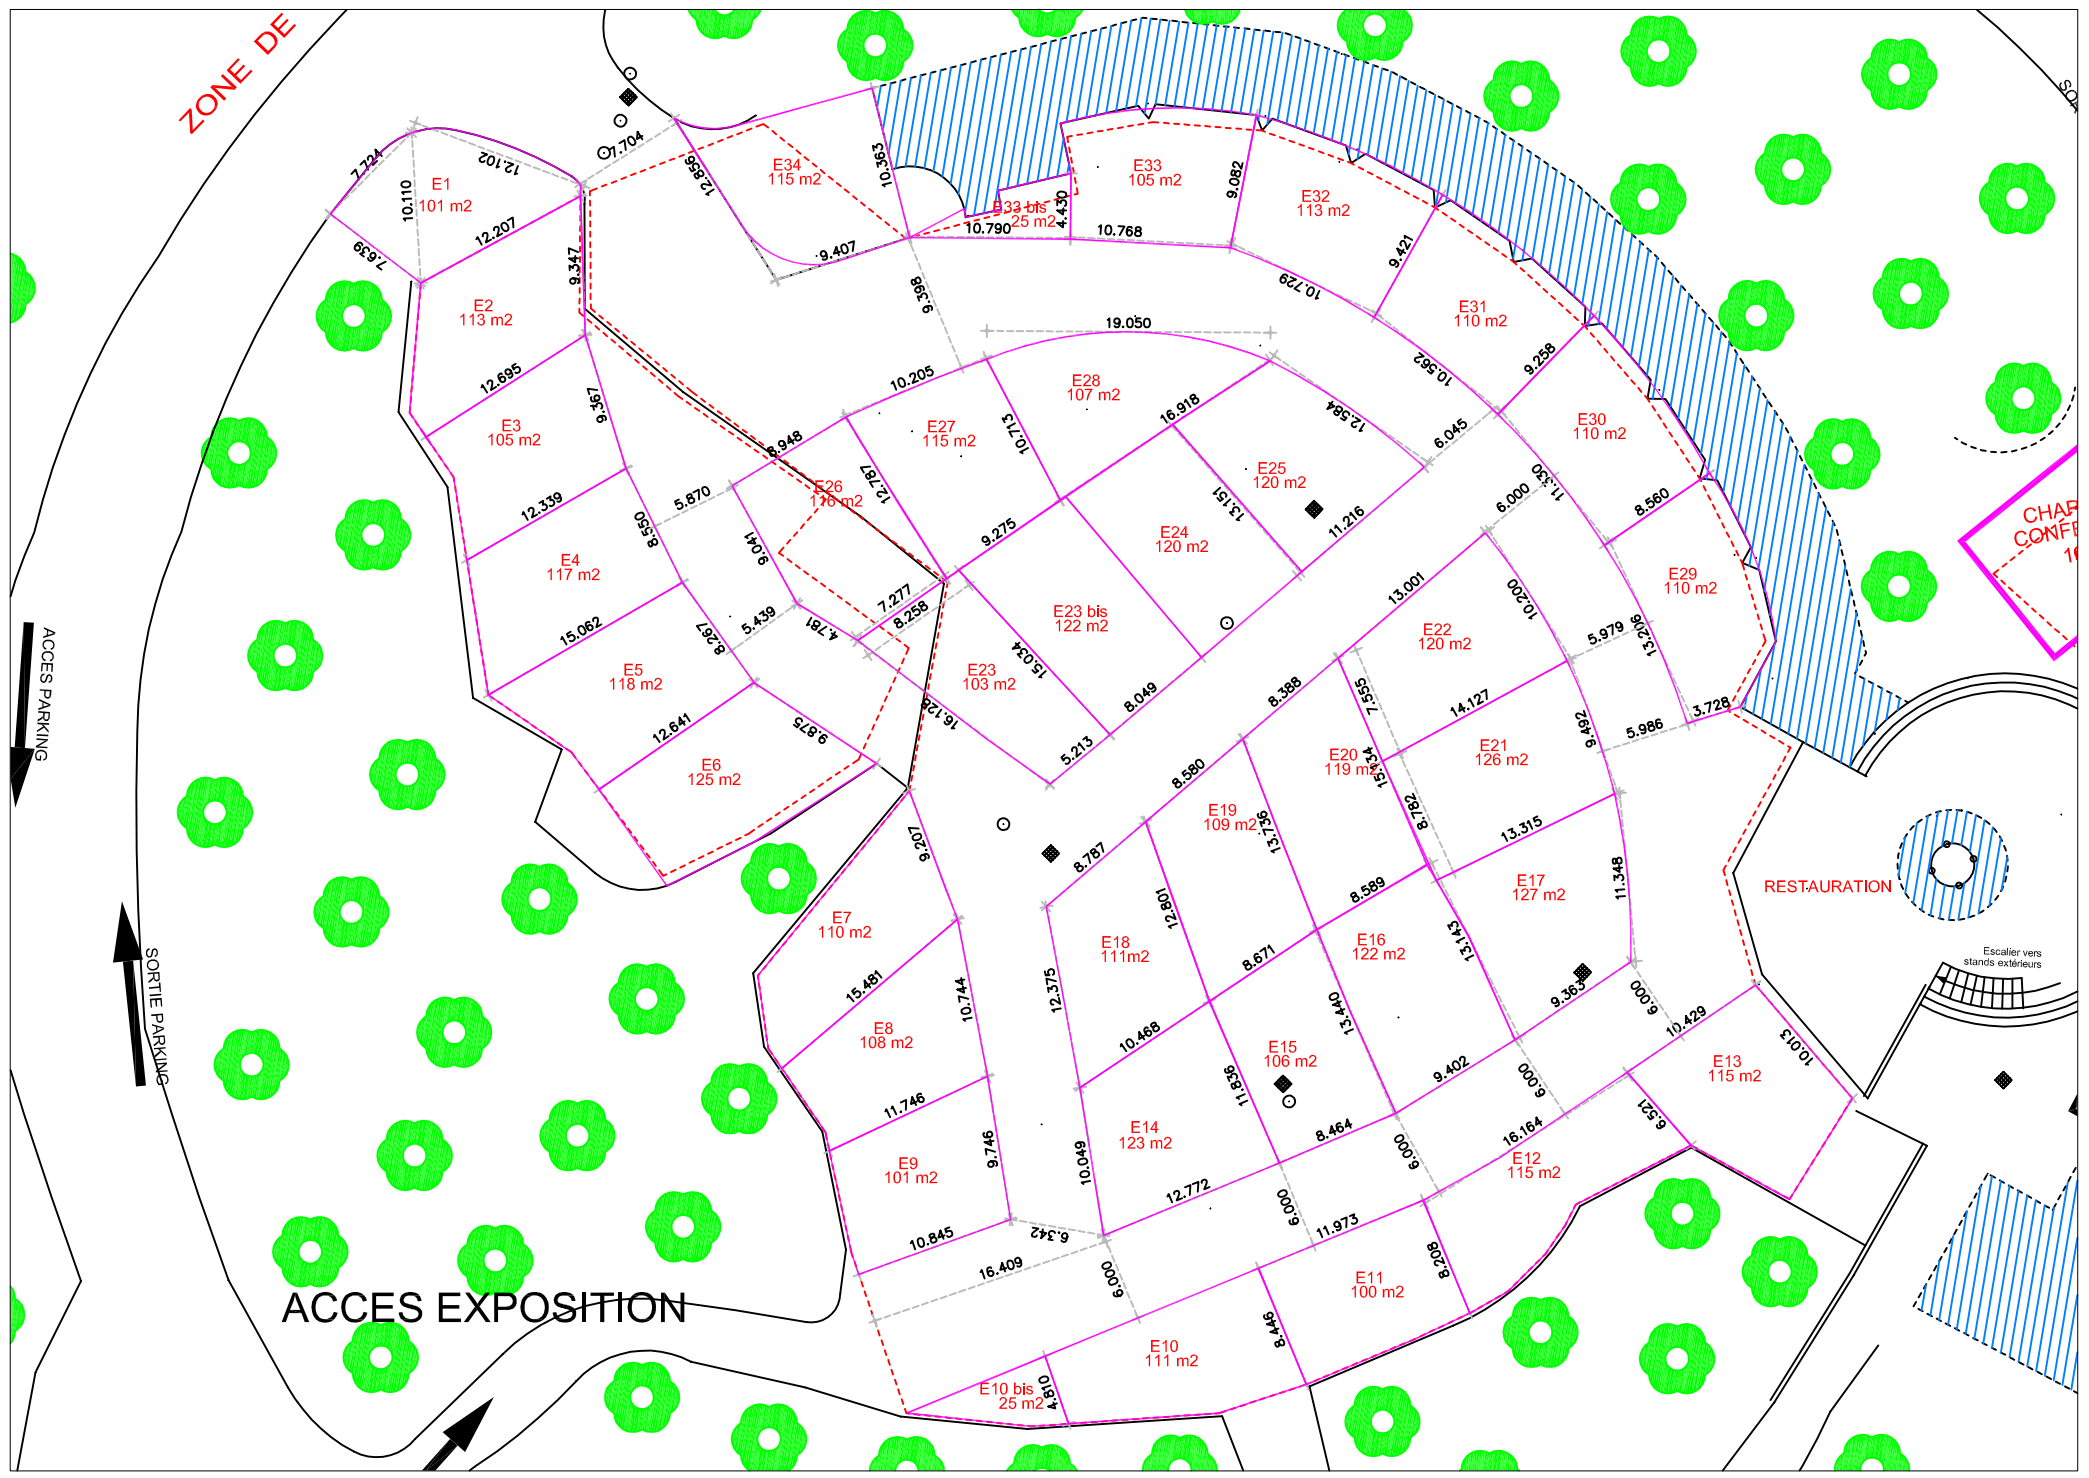

ZONE DE

ACCES PARKING

SORTIE PARKING

ACCES EXPOSITION

CHAP CONF

RESTAURATION

Escalier vers stands extérieurs

ACCES PARKING

CHAPITEAU CONFERENCE 10x15

SORTIE VERS STANDS EXTERIEURS

ACCUEIL

Commissariat général

Accès stands

Entrée/Sortie

Entrée/Sortie

Entrée/Sortie

Sortie de secours

Sortie de secours

Sortie de secours

RESTAURATION

Escalier vers stands extérieurs